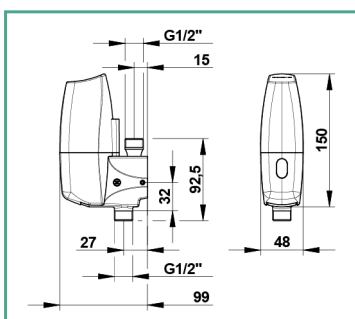

WS 55370

PRESTO Urinalventil.

Beröringsfri urinalsensor med spoltid 8 sekunder.
Urinalventilen är avsedd att monteras i offentlig miljö.

WS 55370   RSK 798 90 20
Spoltid: 8 sekunder
Anslutning uppåt utvändig G15.

WS 55371   RSK 798 90 21
Spoltid: 8 sekunder
Anslutning bakåt utvändig G15.

Produktdata

Arbetstryck   min 1 - max 5 bar
Flöde vid 1 bar: 6 l/minut integrerad flödesbegränsare.

IP-Klass: IP65.

Elektroniska egenskaper

6 V batteri CRP2.
EMC: EN61000

Tvångsspolning

Automatisk spolning 24 timmar efter senaste spolning.

Funktion

Urinalventilen aktiveras när sensorn känner av rörelse inom detektionsområdet 400 mm.