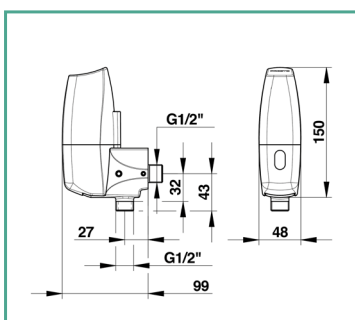

WS 55371

PRESTO Urinalventil.

Beröringsfri urinalsensor med spoltid 8 sekunder.
Urinalventilen är avsedd att monteras i offentlig miljö.

WS 55370   RSK 798 90 20
Spoltid: 8 sekunder
Anslutning uppåt utvändig G15.

WS 55371   RSK 798 90 21
Spoltid: 8 sekunder
Anslutning bakåt utvändig G15.

Produktdata

Arbetstryck   min 1 - max 5 bar
Flöde vid 1 bar: 6 l/minut integrerad flödesbegränsare.

IP-Klass: IP65.

Elektroniska egenskaper

6 V batteri CRP2.
EMC: EN61000

Tvångsspolning

Automatisk spolning 24 timmar efter senaste spolning.

Funktion

Urinalventilen aktiveras när sensorn känner av rörelse inom detektionsområdet 400 mm.