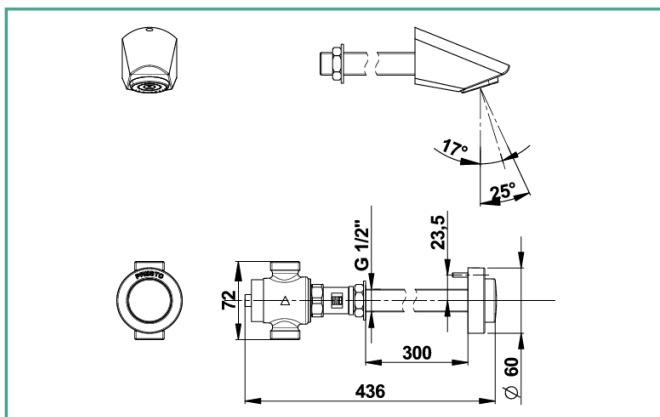

WS 38231

PRESTO

Självstängande duschanordning för kallt eller tempererat vatten. Duschanordningen är lämplig att monteras i offentlig miljö i anläggningar med servicegång. Anslutning G20. Duschhuvud med ställbar duschvinkel, 17 eller 25°.

WS 38230 RSK
Spoltid: ca. 30 sekunder.
Väggjocklek: 15 - 200 mm.

WS 38231 RSK
Spoltid: ca. 30 sekunder.
Väggjocklek: 15 - 300 mm.

Produktdata

Arbetstryck min 0,4 - max 5 bar
Flöde vid 3 bar: 12 l/minut (flödesbegränsare)

Hetvattenspolning

Duschanordningen tål hetvattenspolning, 75°C i 30 minuter.

Funktion

Ventilen aktiveras genom att man trycker på knappen, stänger efter ca. 30 sekunder.