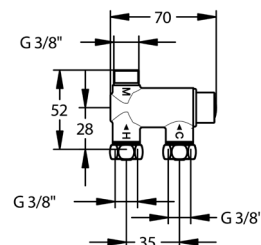

Knäventilen levereras som standard med en kapacitet på 6 l/min vid 3 bar. Kapaciteten kan justeras i 4 olika positioner.

WS 31915 RSK 856 82 30 Längd: 390 mm.

WS 31919 RSK 812 15 81 Längd: 570 mm.

Produktdata

Arbetstryck min 0,4 - max 5 bar

Flöde vid 3 bar: 6 l/minut

Hetvattenspolning

Ventil tål hetvattenspolning 75°C i 30 minuter.

Tillbehör:

Termostatblandare Presto minimix

WS 29008 RSK 838 50 00

Kapacitetsdiagram blandare, tapp- & knäventiler