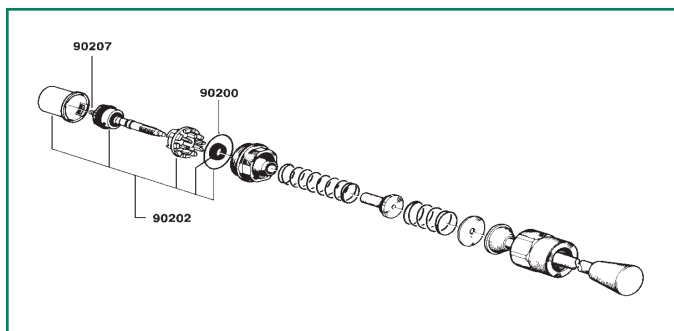

PRESTO

Tvättställsblandare, termostat med Presto knäventil, spoltid ca. 15 sekunder. Blandaren levereras med backventiler. Anslutning G15.

WS 28 033 RSK 812 15 91

Produktdata

Arbetsstryck min 0,4 - max 4 bar
Flöde vid 3 bar: 6 l/minut
(flödesbegränsare)

WS 01159 Överdel för knäventil.

WS 01037 Överdel med spak

WS 90292 Spak 340mm, för WS 37915.