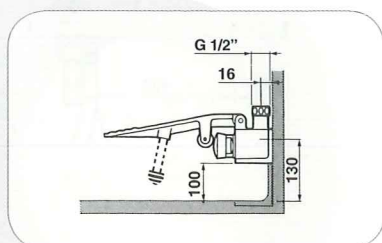

Knä & Fotventiler

PRESTO knäventil med ca. 15 sek. spoltid. Anslutning G1/2".
Knäventilen levereras som standard med en kapacitet på 6 l/min vid 3 bar.
Kapaciteten kan justeras i 4 olika positioner.

WS 31915 RSK 856 82 30 Längd = 390 mm

WS 31919 RSK 812 15 81 Längd = 520 mm

ANTI BLOCKING

WS 31650 RSK 856 82 31 Längd = 390 mm

WS 31655 RSK 856 82 32 Längd = 520 mm

Tvättställsblandare, termostat med spak
för knämanövrering, inkl. fast utloppspip.
Spoltid ca. 15 sek. Ansl. G1/5. exkl. silventil.

WS 28033 RSK 812 15 91

Skissen illustrerar knäventil med termostatblandare WS 28033.

PRESTO fotventil. Spolar så länge pedalen hålls nedtryckt.
Anslutning G1/5. Fotventilen levereras som standard med en kapacitet
på 6 l/min vid 3 bar. Kapaciteten kan justeras i 4 olika positioner.

WS 23600 RSK 856 82 54

WS 90524 RSK 856 82 59

Pedalstoppsförlängare.
Används när fotventilen
monteras 100 mm från golv.