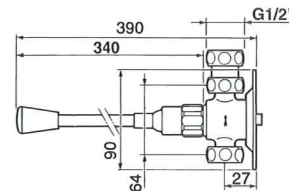

Knä & Fotventiler

PRESTO knäventil med ca. 15 sek. spoltid. Anslutning G1/2".
Knäventilen levereras som standard med en kapacitet på 6 l/min vid 3 bar.
Kapaciteten kan justeras i 4 olika positioner.

WS 31915 RSK 856 82 30 Längd = 390 mm

WS 31919 RSK 812 15 81 Längd = 520 mm

ANTI  BLOCKING 

WS 31650 RSK 856 82 31 Längd = 390 mm

WS 31655 RSK 856 82 32 Längd = 520 mm

Tvättställsblandare, termostat med spak
för knämanövrering, inkl. fast utloppspip.
Spoltid ca. 15 sek. Ansl. G1/5. exkl. silventil.

WS 28033 RSK 812 15 91

Skissen illustrerar knäventil med termostatblandare WS 28033.

PRESTO fotventil. Spolar så länge pedalen hålls nedtryckt.
Anslutning G1/5. Fotventilen levereras som standard med en kapacitet
på 6 l/min vid 3 bar. Kapaciteten kan justeras i 4 olika positioner.