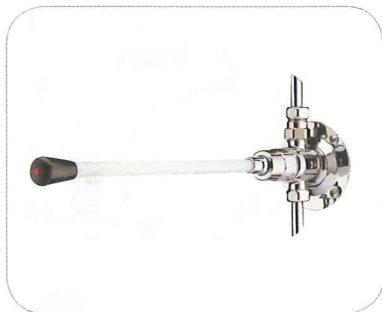

Knä & Fotventiler

PRESTO knäventil med ca. 15 sek. spoltid. Anslutning G1/2".
Knäventilen levereras som standard med en kapacitet på 6 l/min vid 3 bar.
Kapaciteten kan justeras i 4 olika positioner.

WS 31915 RSK 856 82 30 Längd = 390 mm

WS 31919 RSK 812 15 81 Längd = 520 mm

ANTI  BLOCKING 

WS 31650 RSK 856 82 31 Längd = 390 mm

WS 31655 RSK 856 82 32 Längd = 520 mm

Tvättställsblandare, termostat med spak
för knämanövrering, inkl. fast utloppspip.
Spoltid ca. 15 sek. Ansl. G1/5. exkl. silventil.

WS 28033 RSK 812 15 91

Skissen illustrerar knäventil med termostatblandare WS 28033.

PRESTO fotventil. Spolar så länge pedalen hålls nedtryckt.
Anslutning G1/5. Fotventilen levereras som standard med en kapacitet
på 6 l/min vid 3 bar. Kapaciteten kan justeras i 4 olika positioner.

WS 23600 RSK 856 82 54

WS 90524 RSK 856 82 59

Pedalstoppsförlängare.
Används när fotventilen
monteras 100 mm från golv.